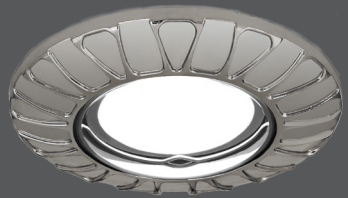

ПРЕМЬЕРА 2015

Gauss Exclusive

Авторский дизайн, оригинальные покрытия и неповторимый стиль — все это коллекция «Exclusive» точечных светильников gauss

Уникальная дизайнерская коллекция
Более 30 авторских моделей
Широкий выбор цветов и текстур

gauss

CA078

CA066

CA063

CA056

CA062

CA084

CA074