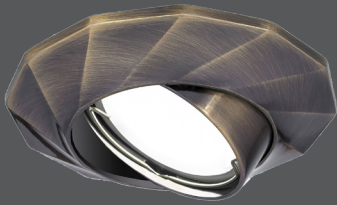

ПРЕМЬЕРА 2015

Gauss Exclusive

Авторский дизайн, оригинальные покрытия и неповторимый стиль — все это коллекция «Exclusive» точечных светильников gauss

Уникальная дизайнерская коллекция
Более 30 авторских моделей
Широкий выбор цветов и текстур

gauss

CA078

CA066

CA063

CA056

CA062

CA084

CA074